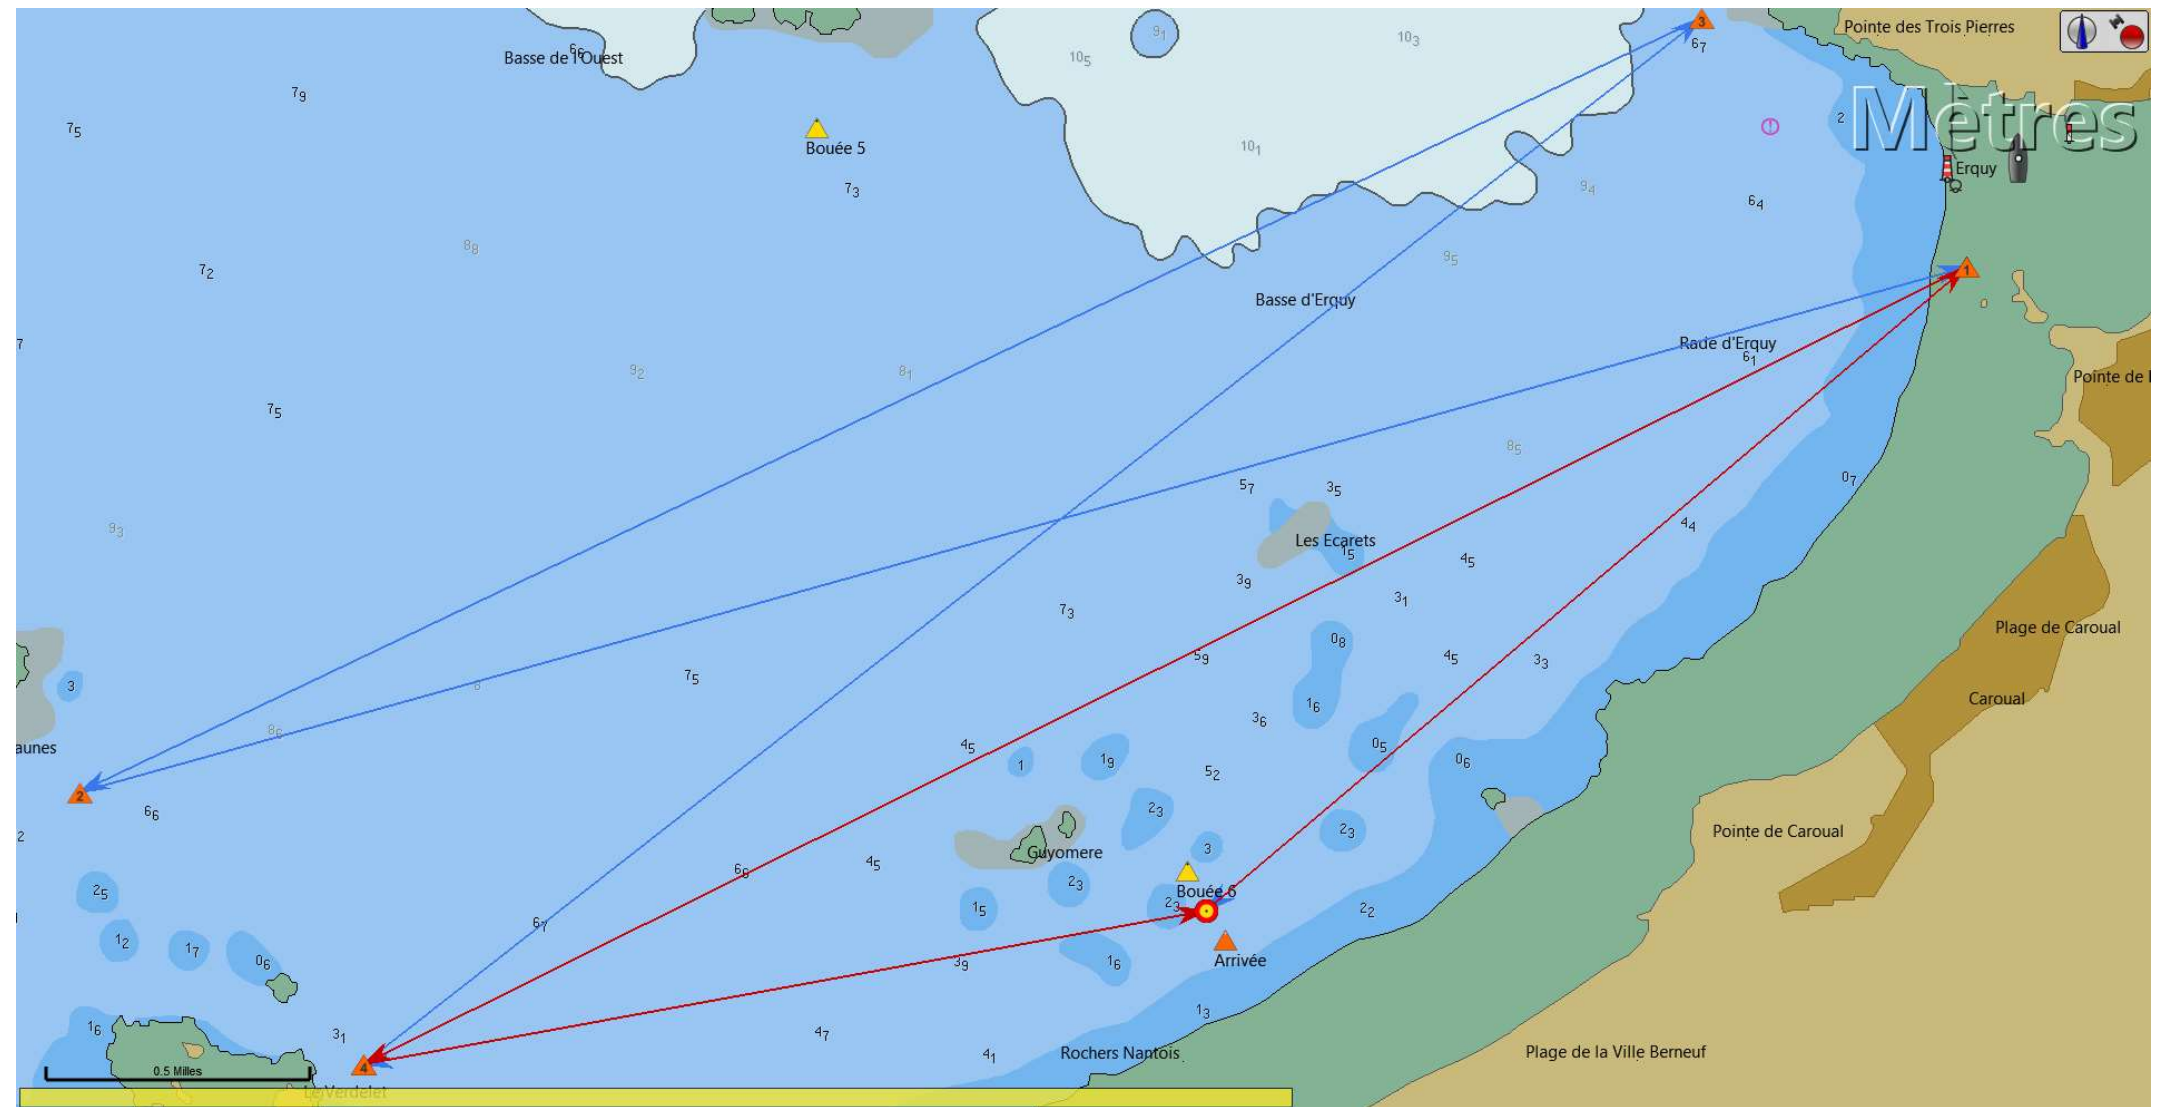

# PARCOURS JUNIOR ET WINGFOIL (6.5M)

Départ - 1 - 4 - Arrivée